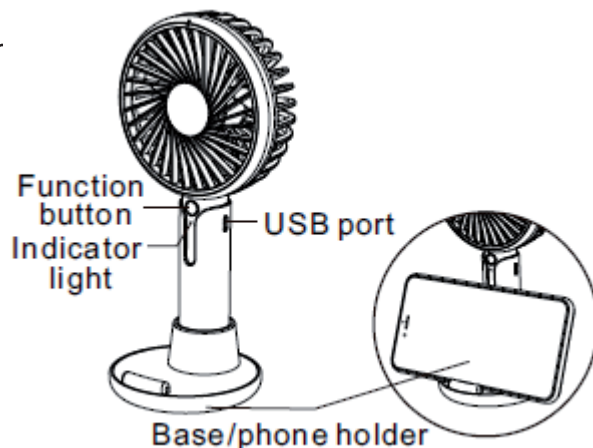

CONFIGURATION

1 electric fan, 1 USB cable, 1 operation manual, 1 pcs lanyard cable.

PRODUCTSPECIFICATIE

Product naam:	Bo-Camp Handventilator met houder
Product materialen:	ABS / PP Elektronische componenten
Ingangsstroomspanning:	DC5V
Batterij voltage:	3.7V
Invoerstroom:	0.8A
Uitgangsvermogen:	1.3-2.7W
Batterij capaciteit:	1200 mAh (18650 Lithium battery)
Opladtid:	Ongeveer 3 uur
Gebruiksduur:	1 tot 3 uur (afhankelijk van de ventilatorsnelheid)
Productgewicht:	185gr
Product afmetingen:	220x99x38mm